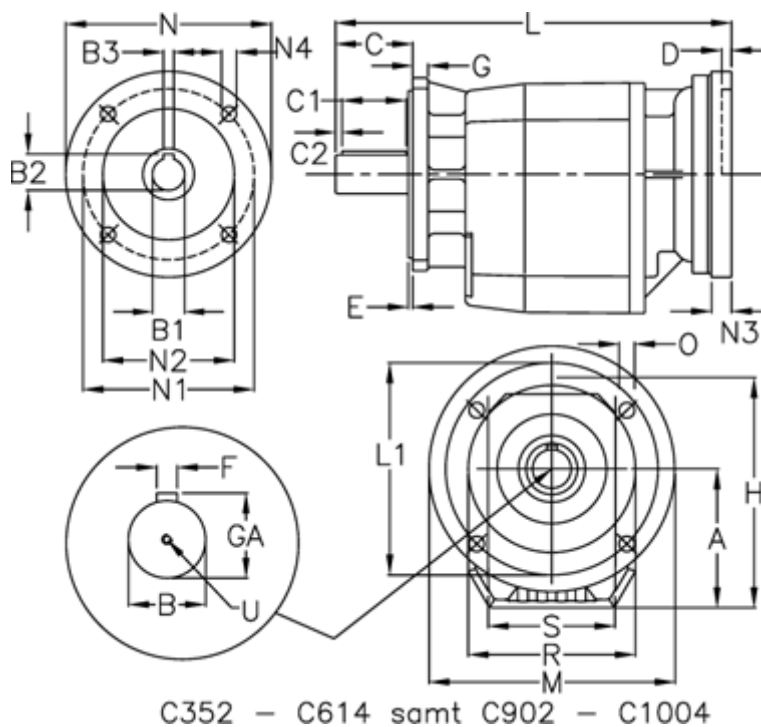

Varenummer: 4062030050440640

Beskrivelse: Tandhjulsgear C322UFA-5-P100B5-B53

Mål

A = 108	D = 4.5	L1 = 130	R = 110
B = 30	E = 3.5	M = 160	S = 130
B1 = 28	F = 8	N = 250	U = M10x22
B2 = 31.3	G = 12	N1 = 215	
B3 = 8	GA = 33	N2 = 180	
C = 60	H = 183	N3 = -	
C1 = 50	K = 150	N4 = M12x16	
C2 = 5	L = 337	O = 9	